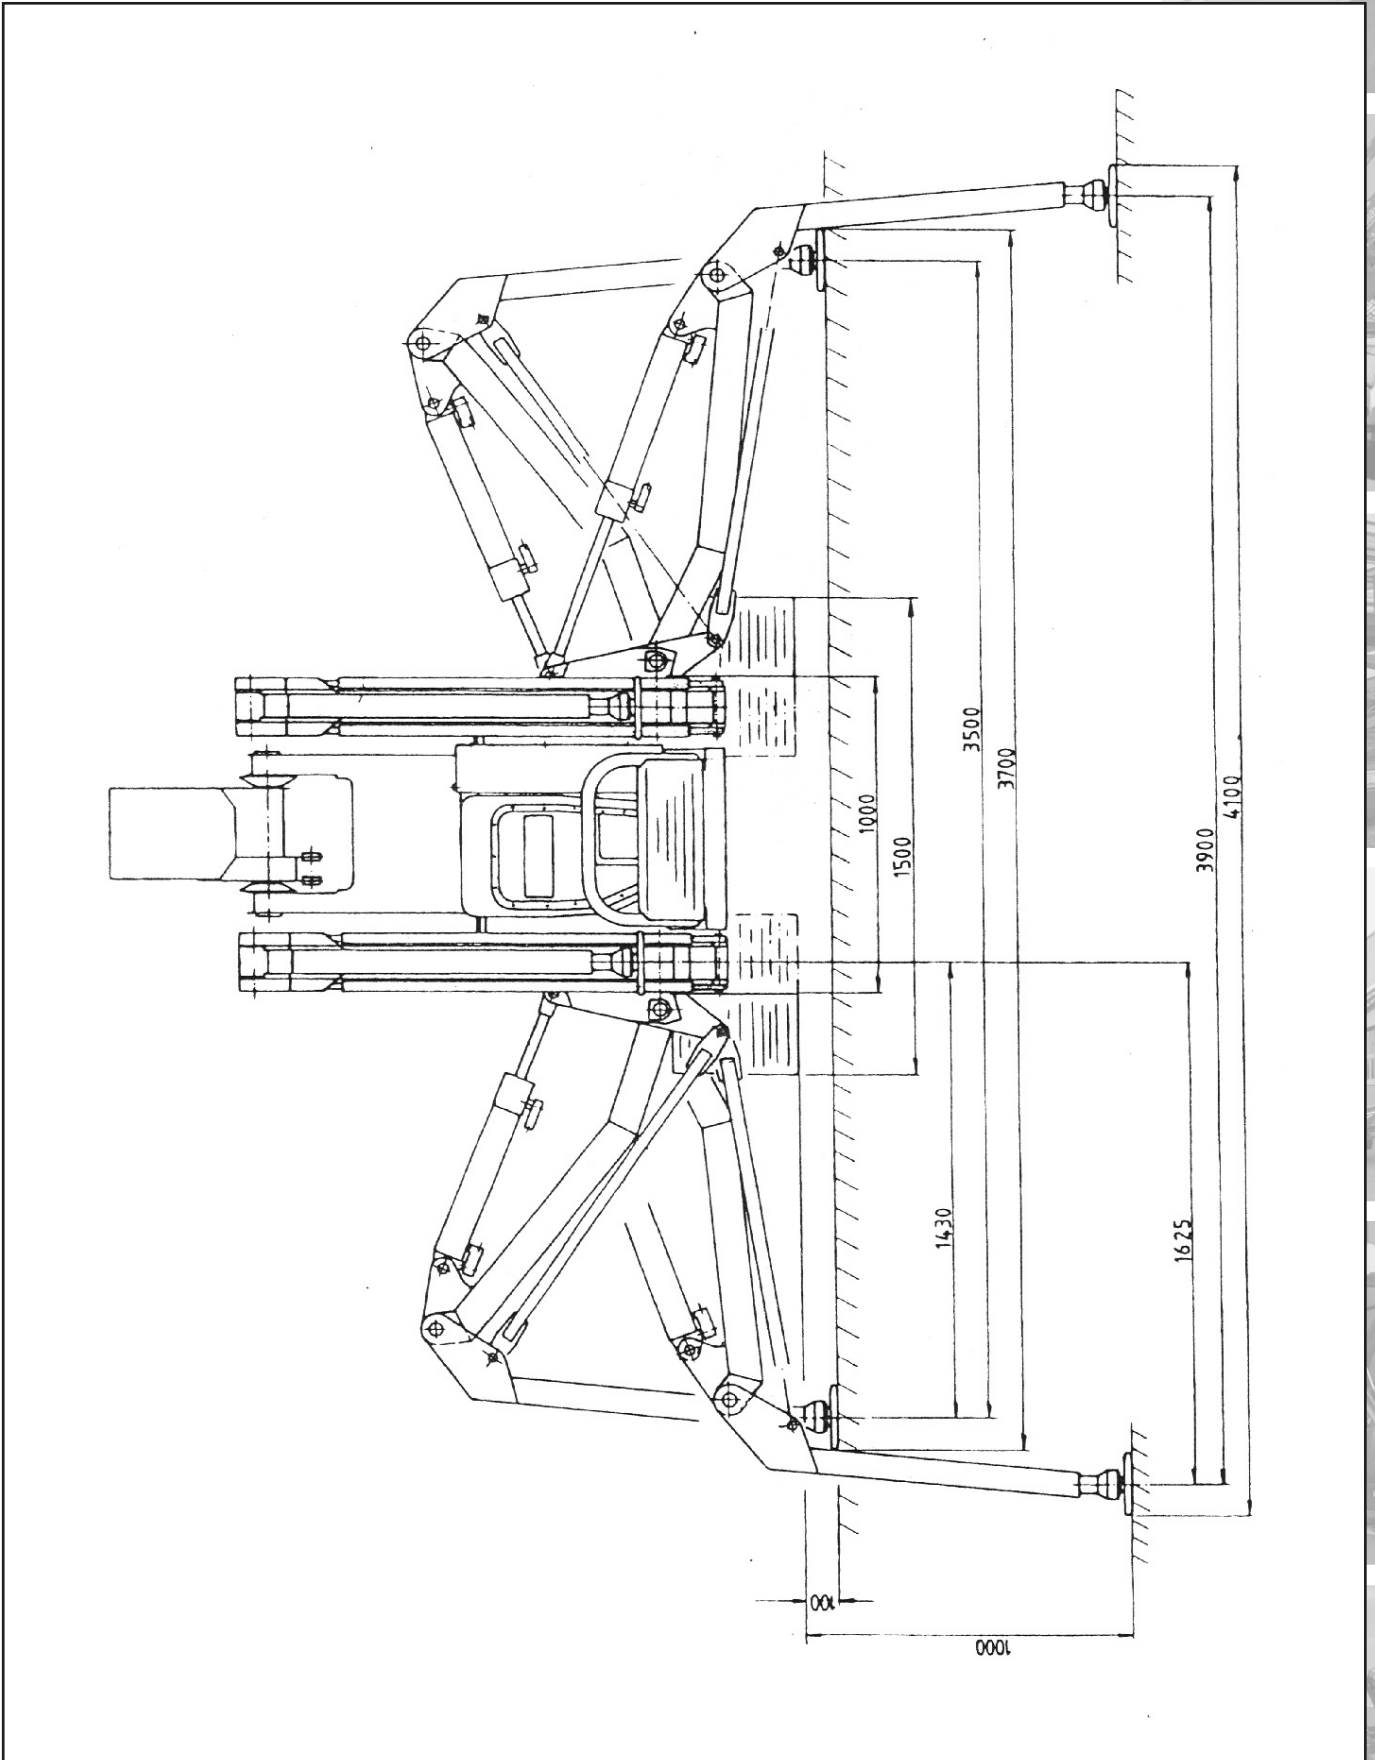

Arbeitshöhe	22,00 m
Plattformhöhe	20,00 m
Seitl. Reichweite	11,60 m
Zul. Korbbelastung	200 kg
Drehbereich	450°
Korbgröße	1,20 m x 0,68 m
Stützweite	3,90 m
Transportbreite	1,00 m
Transportlänge	7,20 m
Transporthöhe	2,10 m
Gesamtgewicht	3 340 kg
Antrieb	Diesel / 230 Volt

TR 220 - Kennfeld -

TR 220 - Kennfeld -

TR 220 - Kennfeld -

Arbeitsbereich bei voller Abstützung