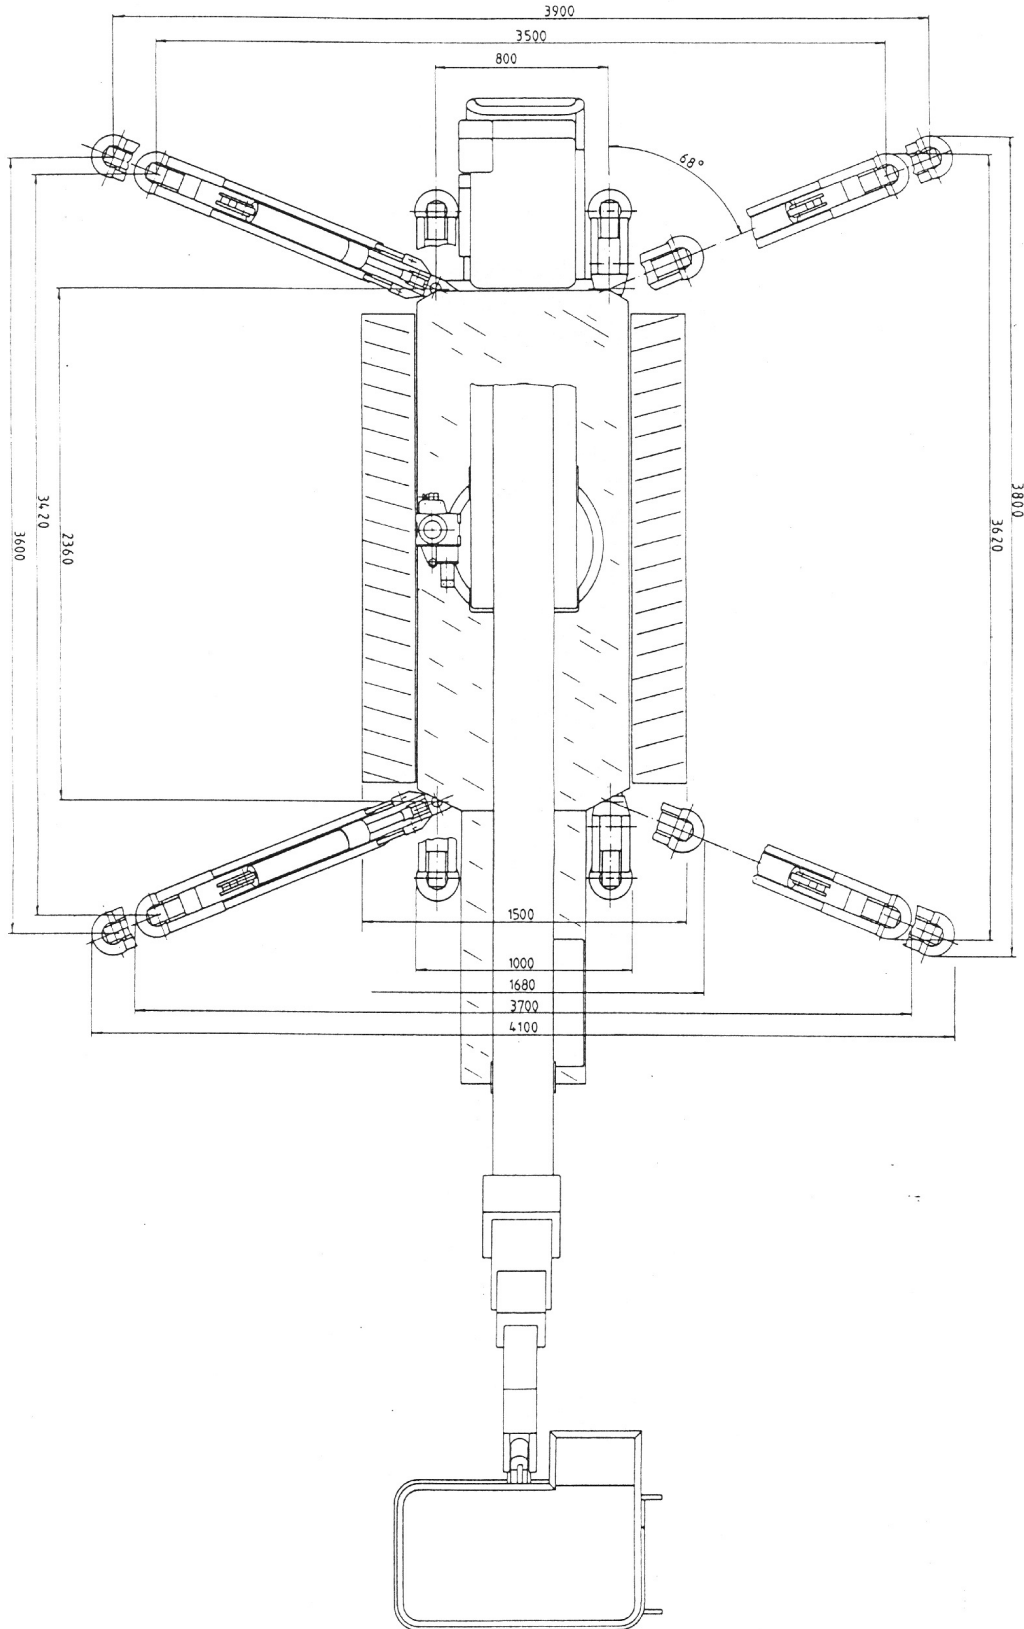

Arbeitshöhe	22,00 m
Plattformhöhe	20,00 m
Seitl. Reichweite	11,60 m
Zul. Korbbelastung	200 kg
Drehbereich	450°
Korbgröße	1,20 m x 0,68 m
Stützweite	3,90 m
Transportbreite	1,00 m
Transportlänge	7,20 m
Transporthöhe	2,10 m
Gesamtgewicht	3 340 kg
Antrieb	Diesel / 230 Volt

TR 220 - Kennfeld -

TR 220 - Kennfeld -

TR 220 - Kennfeld -

Arbeitsbereich bei voller Abstützung