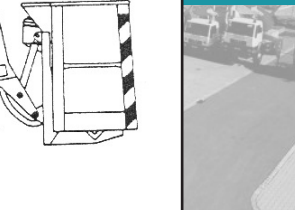

Arbeitshöhe	22,00 m
Plattformhöhe	20,00 m
Seitl. Reichweite	11,60 m
Zul. Korbbelastung	200 kg
Drehbereich	450°
Korbgröße	1,20 m x 0,68 m
Stützweite	3,90 m
Transportbreite	1,00 m
Transportlänge	7,20 m
Transporthöhe	2,10 m
Gesamtgewicht	3 340 kg
Antrieb	Diesel / 230 Volt