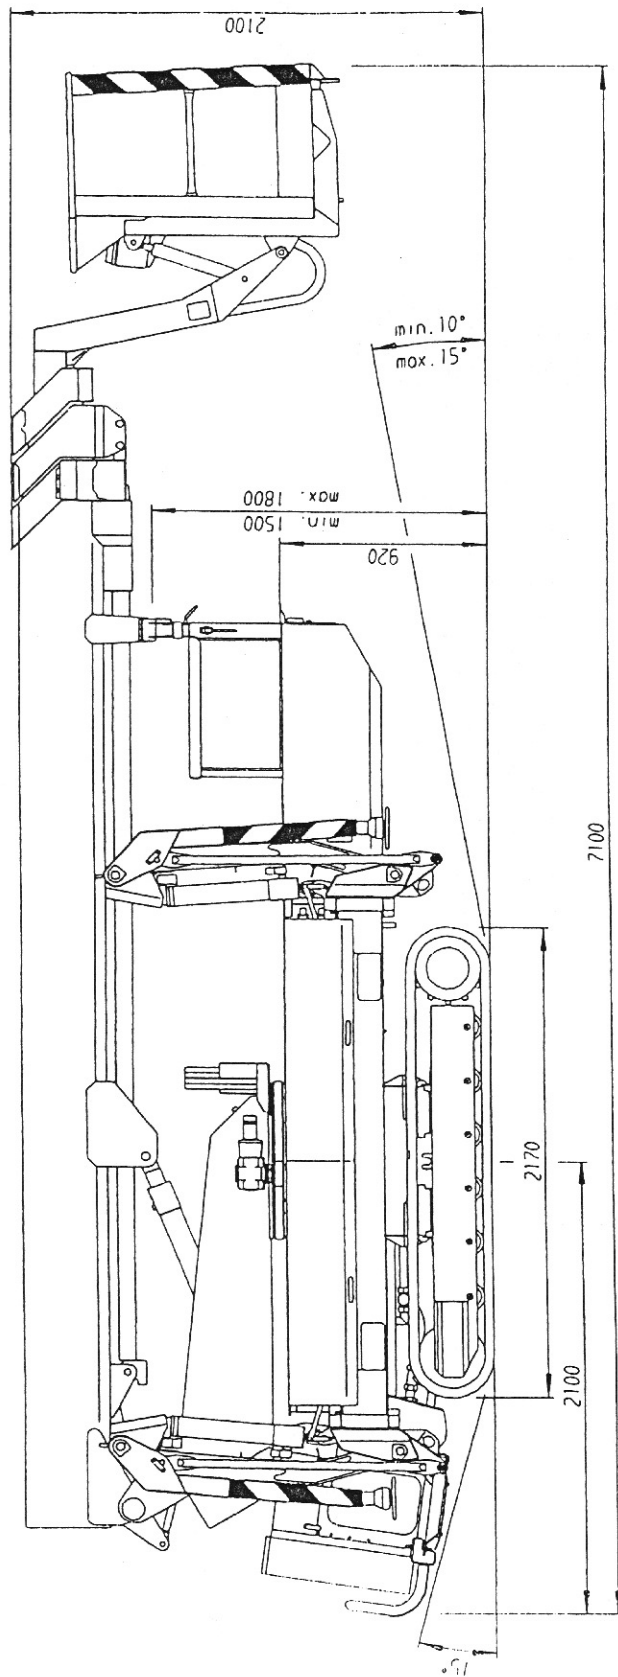

Arbeitshöhe	22,00 m
Plattformhöhe	20,00 m
Seitl. Reichweite	11,60 m
Zul. Korbbelastung	200 kg
Drehbereich	450°
Korbgröße	1,20 m x 0,68 m
Stützweite	3,90 m
Transportbreite	1,00 m
Transportlänge	7,20 m
Transporthöhe	2,10 m
Gesamtgewicht	3 340 kg
Antrieb	Diesel / 230 Volt

TR 220 - Kennfeld -

TR 220 - Kennfeld -

TR 220 - Kennfeld -

Arbeitsbereich bei voller Abstützung